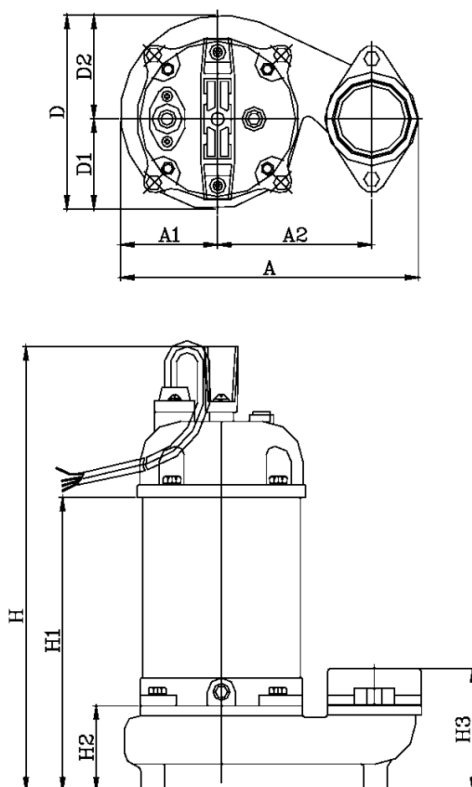

Varenummer: 7190215050121  
Beskrivelse: KleePump VPS50-15S Rustfast m/automatik  
1,5Kw 1X230V 50Hz Udløb 2" Flange

## Mål

A = 222	Kg = 18
A1 = 73	
A2 = 115	
D = 149	
H = 464	
H1 = 340	
H2 = 113	
H3 = 133	